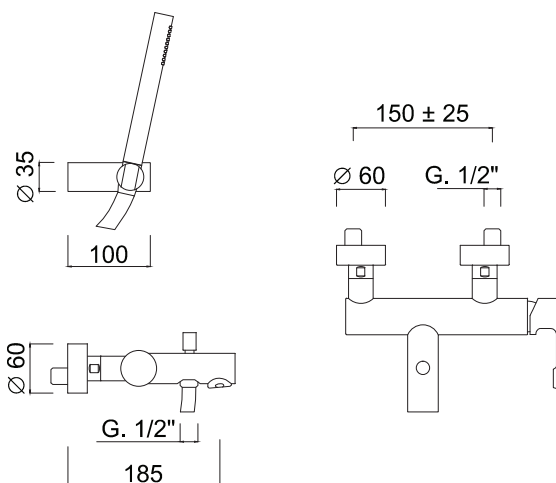

EGO

5701

Monocomando vasca esterno con set doccia duplex.

External bathtub single-lever mixer with duplex shower kit.

Mitigeur bain/douche extérieur avec ensemble de douche duplex.

Aufputz- Einhebelmischer für die Badewanne mit Brauseset Duplex.

Monomando bañera externo con conjunto de ducha duplex.

Однорычажный смеситель внешнего монтажа для ванны с душевым набором "Duplex"

Articolo	Note	CROMO	BO-NO-NKO	GF-BROP-VR0P
5701		✓	✓	✓

CROMO: Cromo / Chrome-Plated - **BO:** Bianco Opaco / Matt White - **NO:** Nero Opaco / Matt Black - **NKO:** Nickel Opaco / Matt Nickel - **GF:** Grafite / Graphite - **BROP:** Bronzo Opaco / Matt Bronze - **VR0P:** Rame Opaco / Matt Copper - **SC:** Senza scarico / Without pop-up waste - *****: Alcune parti potrebbero differenziarsi dallo standard. / Some parts might differ from standard. / Некоторые части могут отличаться от стандарта.

Rubinetteria Giulini Giovanni srl

Via Salvo D'Acquisto, 22 - 28076 Pogno (No) Italy

Tel. +39 0322 97157 / Fax. +39 032297498 - Tel. Export +39 0322 97057 - www.giulini.it - info@giulini.it