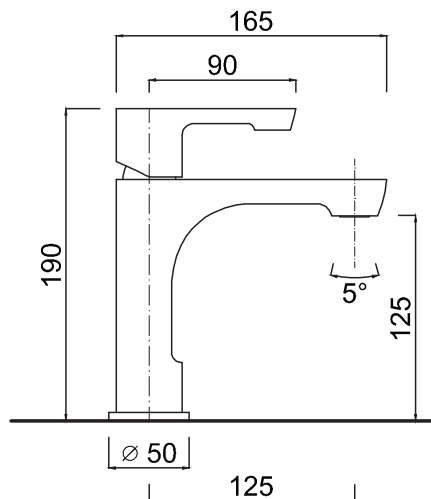

EGO

5705A

Cartuccia ceramica
Ceramic cartridge

Aeratore orientabile
Swiveling aerator

Aeratore WATERSAVING, 5 Lt min
WATERSAVING aerator, 5 Lt per min

Monocomando lavabo, scarico 1"1/4 (con flessibile)

Wash-basin single-lever mixer, 1"1/4 pop-up waste (with flexible).

Mitigeur lavabo avec vidage 1"1/4 (avec flexible).

Einhand-Waschtischbatterie mit Ablaufgarnitur 1"1/4 (mit flexiblen Anschlusschläuchen).

Monomando lavabo tapón accionado por varilla 1"1/4 (con flexible).

Однорычажный смеситель для раковины, донный клапан 1"1/4 (гибкая подводка).

Articolo	Note	CROMO	BO-NO-NKO	GF-BROP-VR0P
5705A		✓	✓	✓
5705/SC	SC	✓	✓	✓

CROMO: Cromo / Chrome-Plated - **BO:** Bianco Opaco / Matt White - **NO:** Nero Opaco / Matt Black - **NKO:** Nikel Opaco / Matt Nikel - **GF:** Grafite / Graphite - **BROP:** Bronzo Opaco / Matt Bronze - **VR0P:** Rame Opaco / Matt Copper - **SC:** Senza scarico / Without pop-up waste - *****: Alcune parti potrebbero differenziarsi dallo standard. / Some parts might differ from standard. / Некоторые части могут отличаться от стандарта.