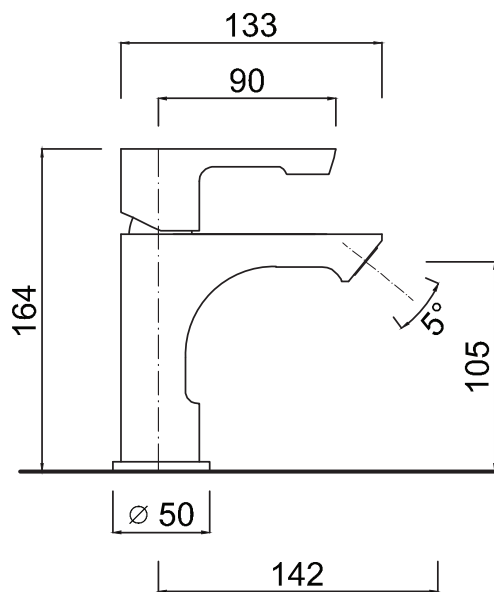

EGO

5707A

Cartuccia ceramica
Ceramic cartridge

Aeratore orientabile
Swiveling aerator

Aeratore WATERSAVING, 5 Lt min
WATERSAVING aerator, 5 Lt per min

Monocomando bidet, scarico 1"1/4 (con flessibile).

Bidet single-lever mixer, 1"1/4 pop-up waste (with flexible).

Mélangeur bidet avec vidage 1"1/4 (avec flexible).

Einhand-Bidetbatterie mit Ablaufgarnitur 1"1/4 (mit flexiblen Anschlusschläuchen).

Monomando bidet, tarón accionado por varilla 1"1/4 (con flexible).

Однорычажный смеситель для биде, донный клапан 1"1/4 (гибкая подводка).

| Articolo | Note | CROMO | BO-NO-NKO | GF-BROP-VROP |
|----------|------|-------|-----------|--------------|
| 5707A | | ✓ | ✓ | ✓ |

CROMO: Cromo / Chrome-Plated - **BO:** Bianco Opaco / Matt White - **NO:** Nero Opaco / Matt Black - **NKO:** Nikel Opaco / Matt Nikel - **GF:** Grafite / Graphite - **BROP:** Bronzo Opaco / Matt Bronze - **VROP:** Rame Opaco / Matt Copper - **SC:** Senza scarico / Without pop-up waste - *****: Alcune parti potrebbero differenziarsi dallo standard. / Some parts might differ from standard. / Некоторые части могут отличаться от стандарта.