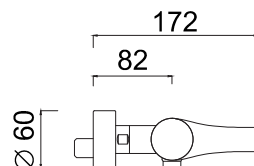

EGO

5708

Monocomando doccia esterno
External single-lever shower mixer.
Mitigeur pour douche externe.
Aufputz- Einhebelbatterie.
Monomando ducha externo.
Однорычажный смеситель внешнего монтажа для душа.

Articolo	Note	CROMO	BO-NO-NKO	GF-BROP-VROP
5708		✓	✓	✓

CROMO: Cromo / Chrome-Plated - **BO:** Bianco Opaco / Matt White - **NO:** Nero Opaco / Matt Black - **NKO:** Nikel Opaco / Matt Nikel - **GF:** Grafite / Graphite - **BROP:** Bronzo Opaco / Matt Bronze - **VROP:** Rame Opaco / Matt Copper - **SC:** Senza scarico / Without pop-up waste - *****: Alcune parti potrebbero differenziarsi dallo standard. / Some parts might differ from standard. / Некоторые части могут отличаться от стандарта.

Rubinetteria Giulini Giovanni srl

Via Salvo D'Acquisto, 22 - 28076 Pogno (No) Italy

Tel. +39 0322 97157 / Fax. +39 032297498 - Tel. Export +39 0322 97057 - www.giulini.it - info@giulini.it