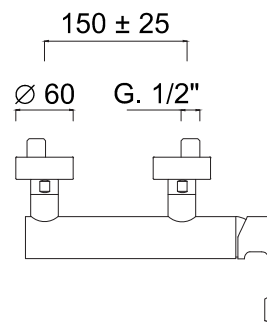

EGO

5708

Cartuccia ceramica
Ceramic cartridge

Monocomando doccia esterno
External single-lever shower mixer.
Mitigeur pour douche externe.
Aufputz- Einhebelbatterie.
Monomando ducha externo.
Однорычажный смеситель внешнего монтажа для душа.

Articolo	Note	CROMO	BO-NO-NKO	GF-BROP-VROP
5708		✓	✓	✓

CROMO: Cromo / Chrome-Plated - **BO:** Bianco Opaco / Matt White - **NO:** Nero Opaco / Matt Black - **NKO:** Nikel Opaco / Matt Nikel - **GF:** Grafite / Graphite - **BROP:** Bronzo Opaco / Matt Bronze - **VROP:** Rame Opaco / Matt Copper - **SC:** Senza scarico / Without pop-up waste - *****: Alcune parti potrebbero differenziarsi dallo standard. / Some parts might differ from standard. / Некоторые части могут отличаться от стандарта.