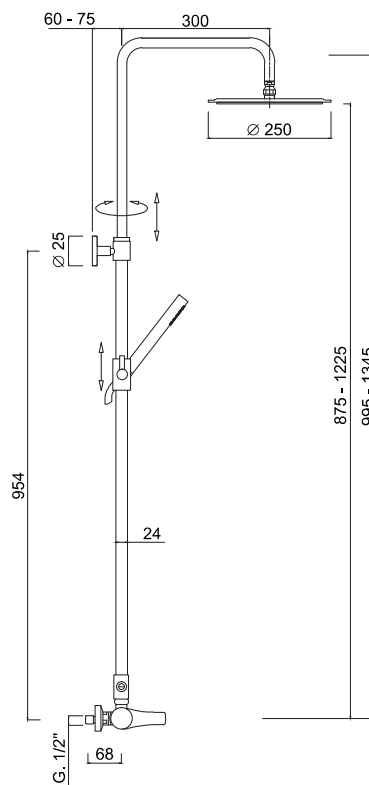

## 5708SWC-S-25X

Cartuccia ceramica  
Ceramic cartridge

Soffione tondo D.250 mm  
Round showerhead Ø 250 mm

Telescopico  
Extendible

Orientabile  
Swivelling

Sistema anticalcare  
Anti-scale system

Anti-bump  
Anti-bump

### Miscelatore esterno per doccia con colonna, set doccia, soffione doccia Inox Ø 250.

External shower mixer with column, shower set, Inox shower head Ø 250.

Mitigeur douche extérieur avec colonne, set de douche, pomme de douche Inox Ø 250.

Brausemischer mit Säule, Brauseset, Kopfbrause aus Edelstahl Ø 250.

Mezclador de ducha externo con columna, set de ducha, rociador inox Ø 250.

Душевая колонна внешнего монтажа однорычажная, ручной душ, верхний душ INOX Ø 250.

Articolo	Note	CROMO	BO-NO-NKO	GF-BROP-VROP
5708SWC-S-25X		✓	✓	✓

**CROMO:** Cromo / Chrome-Plated - **BO:** Bianco Opaco / Matt White - **NO:** Nero Opaco / Matt Black - **NKO:** Nickel Opaco / Matt Nickel - **GF:** Grafite / Graphite - **BROP:** Bronzo Opaco / Matt Bronze - **VROP:** Rame Opaco / Matt Copper - **SC:** Senza scarico / Without pop-up waste - **\***: Alcune parti potrebbero differenziarsi dallo standard. / Some parts might differ from standard. / Некоторые части могут отличаться от стандарта.