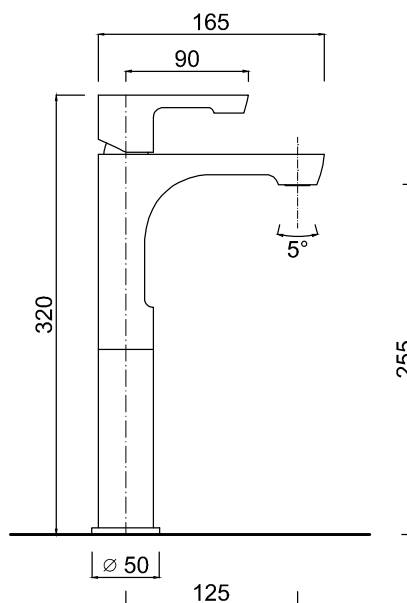

EGO

5711-SC

Cartuccia ceramica
Ceramic cartridge

Aeratore orientabile
Swiveling aerator

5 lt/min
Aeratore WATERSAVING, 5 Lt min
WATERSAVING aerator, 5 Lt per min

Senza scarico
Without pop-up waste

Monocomando lavabo con prolunga, senza scarico (con flessibili).