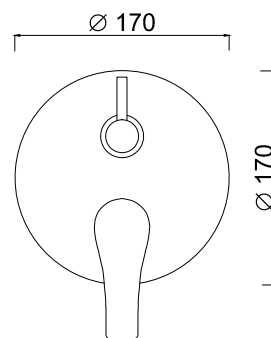

## 5713-3

Cartuccia ceramica  
Ceramic cartridge

3022

Deviatore 4 vie-1 entrate 3 uscite  
4-way diverter -1 inlet and 3 outlets