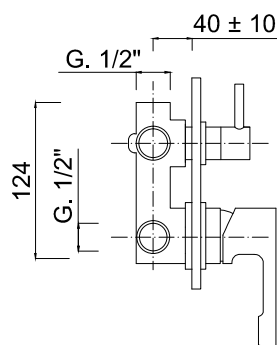

## 5713-3

Cartuccia ceramica  
Ceramic cartridge

3022

Deviatore 4 vie-1 entrate 3 uscite  
4-way diverter -1 inlet and 3 outlets