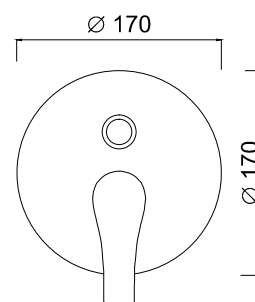

EGO

5713

Cartuccia ceramica
Ceramic cartridge

Deviatore 3 vie - 1 entrata 2 uscite
3-way diverter - 1 inlet 2 outlets

Monocomando doccia incasso con deviatore.

Shower built-in single-lever mixer with diverter.