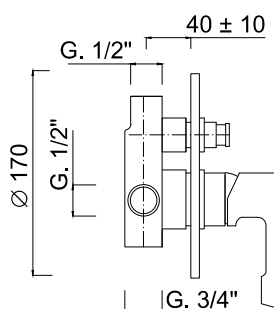

EGO

5713

Cartuccia ceramica
Ceramic cartridge

Deviatore 3 vie - 1 entrata 2 uscite
3-way diverter - 1 inlet 2 outlets

Monocomando doccia incasso con deviatore.

Shower built-in single-lever mixer with diverter.

Mitigeur pour douche à encaissement avec inverseur.

Unterputz- Duscheneinhebelmischer mit Umstellung.

Monomando ducha para empotrar con desviador.

Однорычажный встроенный смеситель для душа с дивертером.