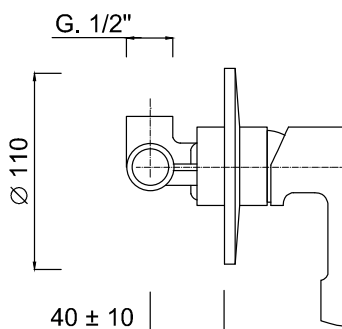

EGO

5715

Cartuccia ceramica
Ceramic cartridge

3022

Monocomando doccia incasso.

Shower built-in single-lever mixer.

Mitigeur pour douche à encaissement.

Unterputz-Duscheneinhebelmischer.

Monomando ducha para empotrar.

Однорычажный встроенный смеситель для душа.

Articolo	Note	CROMO	BO-NO-NKO	GF-BROP-VR0P
5715		√	√	√

CROMO: Cromo / Chrome-Plated - **BO:** Bianco Opaco / Matt White - **NO:** Nero Opaco / Matt Black - **NKO:** Nikel Opaco / Matt Nikel - **GF:** Grafite / Graphite - **BROP:** Bronzo Opaco / Matt Bronze - **VR0P:** Rame Opaco / Matt Copper - **SC:** Senza scarico / Without pop-up waste - *****: Alcune parti potrebbero differenziarsi dallo standard. / Some parts might differ from standard. / Некоторые части могут отличаться от стандарта.