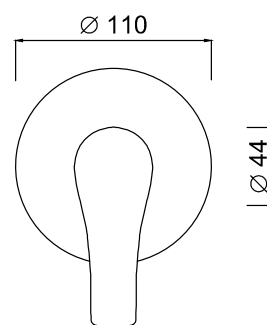

EGO

5715

Cartuccia ceramica
Ceramic cartridge

3022

Monocomando doccia incasso.

Shower built-in single-lever mixer.

Mitigeur pour douche à encaissement.

Unterputz-Duscheneinhebelmischer.

Monomando ducha para empotrar.

Однорычажный встроенный смеситель для душа.

Articolo	Note	CROMO	BO-NO-NKO	GF-BROP-VR0P
5715		√	√	√

CROMO: Cromo / Chrome-Plated - **BO:** Bianco Opaco / Matt White - **NO:** Nero Opaco / Matt Black - **NKO:** Nikel Opaco / Matt Nikel - **GF:** Grafite / Graphite - **BROP:** Bronzo Opaco / Matt Bronze - **VR0P:** Rame Opaco / Matt Copper - **SC:** Senza scarico / Without pop-up waste - *****: Alcune parti potrebbero differenziarsi dallo standard. / Some parts might differ from standard. / Некоторые части могут отличаться от стандарта.