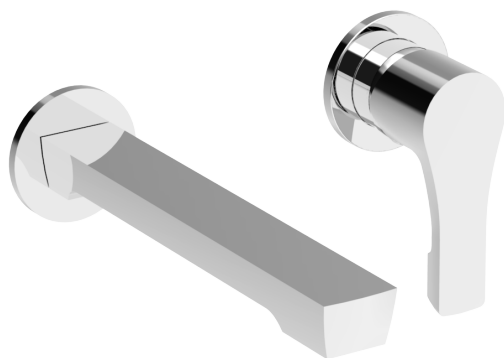

EGO

5720

Cartuccia ceramica
Ceramic cartridge

Aeratore orientabile
Swiveling aerator

5 lt/min
Aeratore WATERSAVING, 5 Lt min
WATERSAVING aerator, 5 Lt per min

Senza scarico
Without pop-up waste

Monocomando lavabo a muro, senza scarico

Wall-mounted wash-basin set, without pop-up waste.

Mitigeur lavabo mural, sans vidage.

Waschtisch- Einhebelmischer Wandmontage, ohne Ablaufgarnitur.

Lavabo de pared, sin desague.

Комплект настенного монтажа для раковины, без донного клапана

Articolo	Note	CROMO	BO-NO-NKO	GF-BROP-VR0P
5720-20	mm 200	✓	✓	✓
5720-15	mm 150	✓	✓	✓

CROMO: Cromo / Chrome-Plated - **BO:** Bianco Opaco / Matt White - **NO:** Nero Opaco / Matt Black - **NKO:** Nickel Opaco / Matt Nickel - **GF:** Grafite / Graphite - **BROP:** Bronzo Opaco / Matt Bronze - **VR0P:** Rame Opaco / Matt Copper - **SC:** Senza scarico / Without pop-up waste - *****: Alcune parti potrebbero differenziarsi dallo standard. / Some parts might differ from standard. / Некоторые части могут отличаться от стандарта.