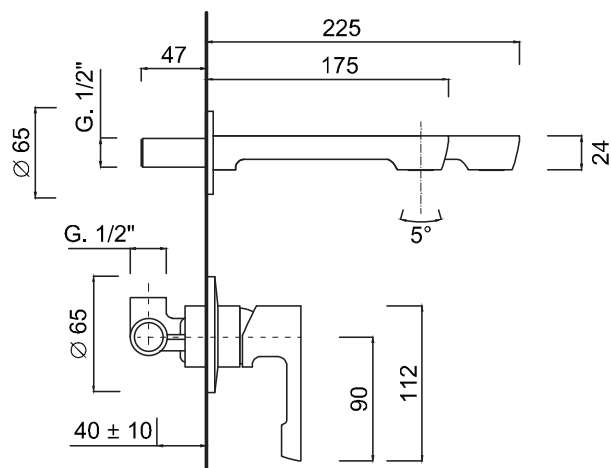

EGO

5720

Cartuccia ceramica
Ceramic cartridge

Aeratore orientabile
Swiveling aerator

5 lt/min
Aeratore WATERSAVING, 5 Lt min
WATERSAVING aerator, 5 Lt per min

Senza scarico
Without pop-up waste

Monocomando lavabo a muro, senza scarico

Wall-mounted wash-basin set, without pop-up waste.

Mitigeur lavabo mural, sans vidage.

Waschtisch- Einhebelmischer Wandmontage, ohne Ablaufgarnitur.

Lavabo de pared, sin desague.

Комплект настенного монтажа для раковины, без донного клапана

Articolo	Note	CROMO	BO-NO-NKO	GF-BROP-VR0P
5720-20	mm 200	✓	✓	✓
5720-15	mm 150	✓	✓	✓

CROMO: Cromo / Chrome-Plated - **BO:** Bianco Opaco / Matt White - **NO:** Nero Opaco / Matt Black - **NKO:** Nickel Opaco / Matt Nickel - **GF:** Grafite / Graphite - **BROP:** Bronzo Opaco / Matt Bronze - **VR0P:** Rame Opaco / Matt Copper - **SC:** Senza scarico / Without pop-up waste - *****: Alcune parti potrebbero differenziarsi dallo standard. / Some parts might differ from standard. / Некоторые части могут отличаться от стандарта.