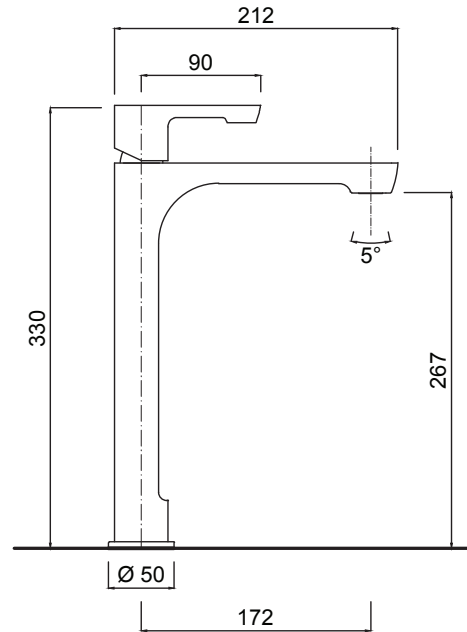

EGO

5739-SC

Cartuccia ceramica
Ceramic cartridge

Aeratore orientabile
Swiveling aerator

Aeratore WATERSAVING, 5 Lt min
WATERSAVING aerator, 5 Lt per min

Senza scarico
Without pop-up waste

Monocomando lavabo ALTO, bocca lunga, senza scarico (con flessibili).