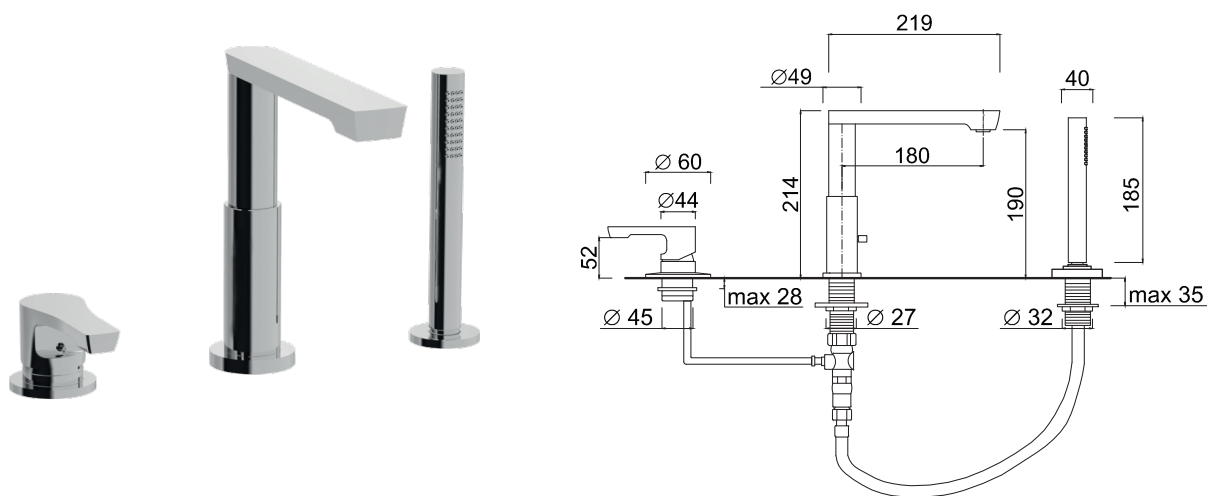

EGO

5765BD

Cartuccia ceramica
Ceramic cartridge

Sistema anticalcare
Anti-scale system

Monocomando bordo vasca 3 fori, bocca con deviatore

3-hole single-lever mixer deck-mounted for bath's border, spout with diverter.

Mélangeur à 3 trous, bec avec déviateur.

3-Loch Wannenmischer, Auslauf mit Umstellung.

Monomando baño sobre repisa, caño con desviación.

Однорычажный смеситель на 3 отверстия на борту ванны, излив с дивертером.

Articolo	Note	CROMO	BO-NO-NKO	GF-BROP-VR0P
5765BD		✓	✓	✓

CROMO: Cromo / Chrome-Plated - **BO:** Bianco Opaco / Matt White - **NO:** Nero Opaco / Matt Black - **NKO:** Nickel Opaco / Matt Nickel - **GF:** Grafite / Graphite - **BROP:** Bronzo Opaco / Matt Bronze - **VR0P:** Rame Opaco / Matt Copper - **SC:** Senza scarico / Without pop-up waste - *****: Alcune parti potrebbero differenziarsi dallo standard. / Some parts might differ from standard. / Некоторые части могут отличаться от стандарта.