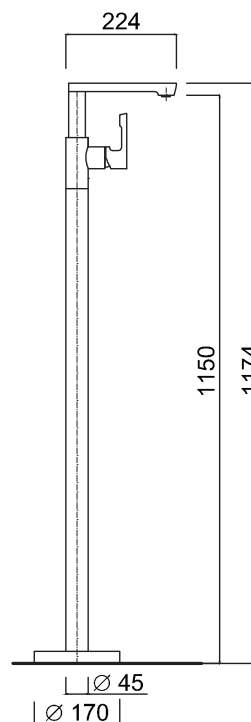

# EGO

5790

## Monocomando lavabo a pavimento, bocca girevole

Wash-basin single-lever mixer with floor pillar leg, swivel spout.

Mitigeur lavabo avec colonnette alimentation par le sol, bec mobile.

Waschtisch- Einhebelmischer mit Standfuss Schlauch, Rohrauslauf.