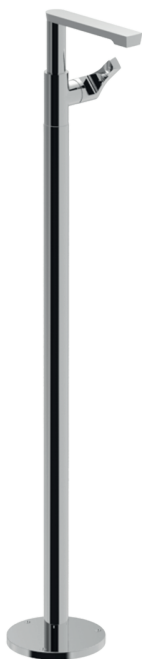

# EGO

5790

## Monocomando lavabo a pavimento, bocca girevole

Wash-basin single-lever mixer with floor pillar leg, swivel spout.

Mitigeur lavabo avec colonnette alimentation par le sol, bec mobile.

Waschtisch- Einhebelmischer mit Standfuss Schlauch, Rohrauslauf.

Monomando lavabo con colonna a pavimento, caño giratorio.

Однорычажный смеситель для раковины с напольной колонной, поворотный излив.

Articolo	Note	CROMO	BO-NO-NKO	GF-BROP-VR0P
5790		√	√	√

**CROMO:** Cromo / Chrome-Plated - **BO:** Bianco Opaco / Matt White - **NO:** Nero Opaco / Matt Black - **NKO:** Nikel Opaco / Matt Nikel - **GF:** Grafite / Graphite - **BROP:** Bronzo Opaco / Matt Bronze - **VR0P:** Rame Opaco / Matt Copper - **SC:** Senza scarico / Without pop-up waste - **\***: Alcune parti potrebbero differenziarsi dallo standard. / Some parts might differ from standard. / Некоторые части могут отличаться от стандарта.