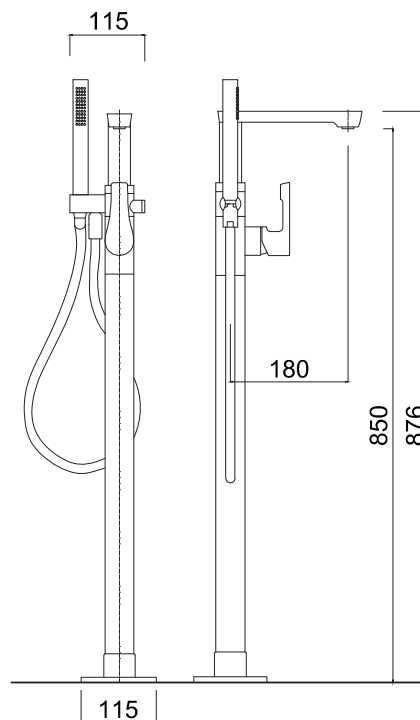

EGO

5792

Cartuccia ceramica
Ceramic cartridge

3022

Sistema anticalcare
Anti-scale system

G-BOX
Box incasso
Built-in box

Monocomando vasca a pavimento (con scatola incasso)

Free-standing bath mixer (with built-in box).

Mélangeur baignoire à terre (avec la boîte murale).

Wannenmischer mit Standfuss Schlauch (mit Montagedose auf dem Boden).

Monocomando bañera a pavimento (con caja de montaje en el suelo).

Свободно-стоящий смеситель для ванны (со встраиваемой коробкой).

Articolo	Note	CROMO	BO-NO-NKO	GF-BROP-VROP
5792		✓	✓	✓

CROMO: Cromo / Chrome-Plated - **BO:** Bianco Opaco / Matt White - **NO:** Nero Opaco / Matt Black - **NKO:** Nickel Opaco / Matt Nickel - **GF:** Grafite / Graphite - **BROP:** Bronzo Opaco / Matt Bronze - **VROP:** Rame Opaco / Matt Copper - **SC:** Senza scarico / Without pop-up waste - *****: Alcune parti potrebbero differenziarsi dallo standard. / Some parts might differ from standard. / Некоторые части могут отличаться от стандарта.