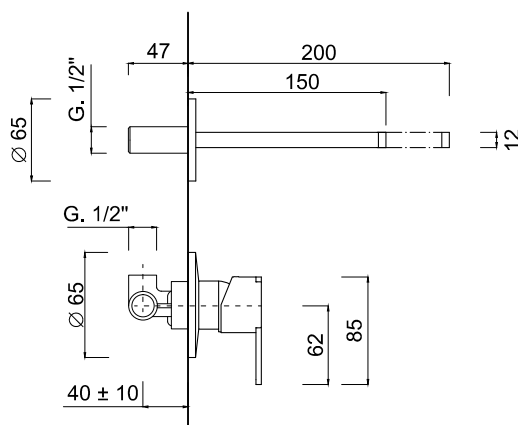

SURF

5820

Cartuccia ceramica
Ceramic cartridge

Aeratore orientabile
Swiveling aerator

Aeratore WATERSAVING, 5 Lt min
WATERSAVING aerator, 5 Lt per min

Senza scarico
Without pop-up waste

Monocomando lavabo a muro, senza scarico

Wall-mounted wash-basin set, without pop-up waste.

Mitigeur lavabo mural, sans vidage.

Waschtisch- Einhebelmischer Wandmontage, ohne Ablaufgarnitur.

Lavabo de pared, sin desague.

Комплект настенного монтажа для раковины, без донного клапана

Articolo	Note	CROMO	BO-NO-NKO	LV	BEO
5820	mm 200	✓	✓	✓	✓
5820-15	mm 150	✓	✓	✓	✓

CROMO: Cromo / Chrome-Plated - **BO:** Bianco Opaco / Matt White - **NO:** Nero Opaco / Matt Black - **NKO:** Nickel Opaco / Matt Nickel - **LV:** Cromato leva verniciata / Chrome-plated with varnished lever - **BEO:** Beige Oro / Beige Gold - **SC:** Senza scarico / Without pop-up waste