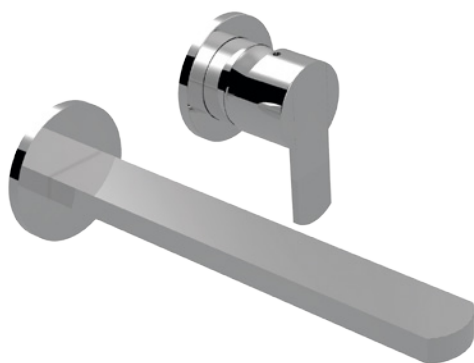

SURF

5820

Cartuccia ceramica
Ceramic cartridge

Aeratore orientabile
Swiveling aerator

Aeratore WATERSAVING, 5 Lt min
WATERSAVING aerator, 5 Lt per min

Senza scarico
Without pop-up waste

Monocomando lavabo a muro, senza scarico

Wall-mounted wash-basin set, without pop-up waste.

Mitigeur lavabo mural, sans vidage.

Waschtisch- Einhebelmischer Wandmontage, ohne Ablaufgarnitur.

Lavabo de pared, sin desague.

Комплект настенного монтажа для раковины, без донного клапана

Articolo	Note	CROMO	BO-NO-NKO	LV	BEO
5820	mm 200	✓	✓	✓	✓
5820-15	mm 150	✓	✓	✓	✓

CROMO: Cromo / Chrome-Plated - **BO:** Bianco Opaco / Matt White - **NO:** Nero Opaco / Matt Black - **NKO:** Nickel Opaco / Matt Nickel - **LV:** Cromato leva verniciata / Chrome-plated with varnished lever - **BEO:** Beige Oro / Beige Gold - **SC:** Senza scarico / Without pop-up waste