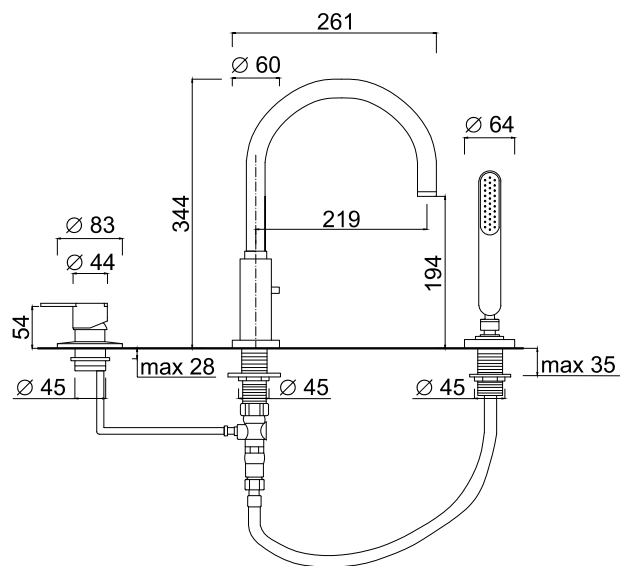

SURF

5865BD

Cartuccia ceramica
Ceramic cartridge

Sistema anticalcare
Anti-scale system

Monocomando bordo vasca 3 fori, bocca con deviatore

3-hole single-lever mixer deck-mounted for bath's border, spout with diverter.

Mélangeur à 3 trous, bec avec déviateur.

3-Loch Wannenmischer, Auslauf mit Umstellung.

Monomando baño sopra repisa, caño con desviación.

Однорычажный смеситель на 3 отверстия на борту ванны, излив с дивертером.

Articolo	Note	CROMO	BO-NO-KNO	LV	BEO
5865BD		✓	✓	✓	✓

CROMO: Cromo / Chrome-Plated - **BO:** Bianco Opaco / Matt White - **NO:** Nero Opaco / Matt Black - **NKO:** Nikel Opaco / Matt Nikel - **LV:** Cromato leva verniciata / Chrome-plated with varnished lever - **BEO:** Beige Oro / Beige Gold - **SC:** Senza scarico / Without pop-up waste