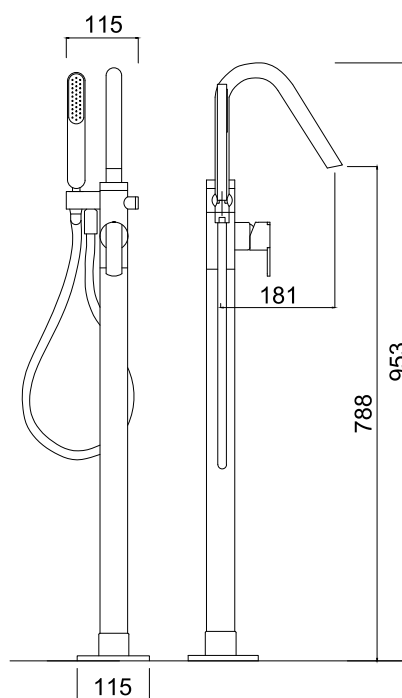

# SURF

5892

Cartuccia ceramica  
Ceramic cartridge

3022

Sistema anticalcare  
Anti-scale system

G-BOX  
Box incasso  
Built-in box

## Monocomando vasca a pavimento (con scatola incasso)

*Free-standing bath mixer (with built-in box).*

*Mélangeur baignoire à terre (avec la boîte murale).*

*Wannenmischer mit Standfuss Schlauch (mit Montagedose auf dem Boden).*

*Monocomando bañera a pavimento (con caja de montaje en el suelo).*

*Свободно-стоящий смеситель для ванны (со встраиваемой коробкой).*

Articolo	Note	CROMO	BO-NO-KNO	LV	BEO
5892		✓	x	✓	x

**CROMO:** Cromo / Chrome-Plated - **BO:** Bianco Opaco / Matt White - **NO:** Nero Opaco / Matt Black - **NKO:** Nickel Opaco / Matt Nickel - **LV:** Cromato leva verniciata / Chrome-plated with varnished lever - **BEO:** Beige Oro / Beige Gold - **SC:** Senza scarico / Without pop-up waste