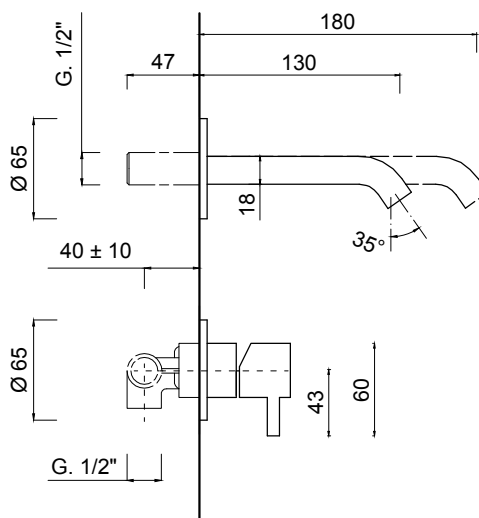

MYFUTURE

5920-18

Cartuccia ceramica
Ceramic cartridge

Senza scarico
Without pop-up waste

Cover intercambiabile
Interchangeable cover

Aeratore WATERSAVING, 5 Lt min
WATERSAVING aerator, 5 Lt per min

Monocomando lavabo a muro, senza scarico.

Wall-mounted basin mixer, without pop-up waste.

Mitigeur lavabo mural, sans vidage.

Waschtisch- Einhebelmischer Wandmontage, ohne Ablaufgarnitur.

Lavabo a pared, sin desague.

Комплект настенного монтажа для раковины, без донного клапана.

Articolo	Note	CROMO	BO-NO	NKO-BROP-VR0P-GF	O	OS-RG
5920-18	180 mm	✓	✓	✓	✓	✓
5920-13	130 mm	✓	✓	✓	✓	✓

CROMO: Cromo / Chrome-Plated - **BO:** Bianco Opaco / Matt White - **NO:** Nero Opaco / Matt Black - **NKO:** Nikel Opaco / Matt Nikel - **BROP:** Bronzo Opaco / Matt Bronze - **VR0P:** Rame Opaco / Matt Copper - **GF:** Grafite / Graphite - **O:** Oro / Gold - **OS:** Oro Spazzolato / Brushed Gold - **RG:** Oro Rosa / Rose Gold - **SC:** Senza scarico / Without pop-up waste * : Alcune parti potrebbero differenziarsi dallo standard. / Some parts might differ from standard. / Некоторые части могут отличаться от стандарта.