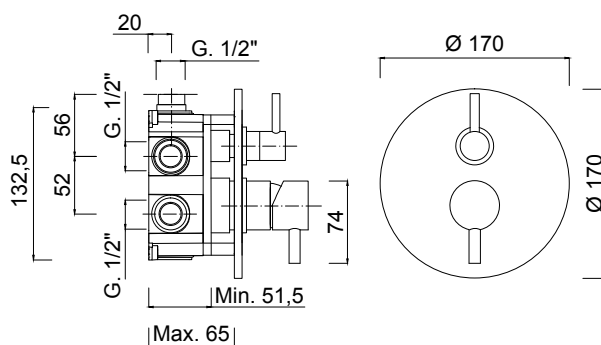

MYFUTURE

5964-3

Cartuccia ceramica
Ceramic cartridge

Box incasso GG-IN 212
Built-in box GG-IN 212

Deviatore 3 vie - 1 entrata 2 uscite
3-way diverter - 1 inlet 2 outlets

Cover intercambiabile
Interchangeable cover

Monocomando doccia incasso con selettore 3 vie (BOX GG-IN 213).

Single lever shower mixer with selector, 3 outlets (BOX GG-IN 213).

Mitigeur de douche à encastrer avec sélecteur 3 voies
(BOX GG-IN 213).

UP-Dusche Einhebelmischer mit 3-Wege Umstellung
(BOX GG-IN 212).

Mezclador de ducha empotrado con selector de 3 vías
(BOX GG-IN 213).

Смеситель для душа, однорычажный, с переключателем, 3
выхода (BOX GG-IN 213).