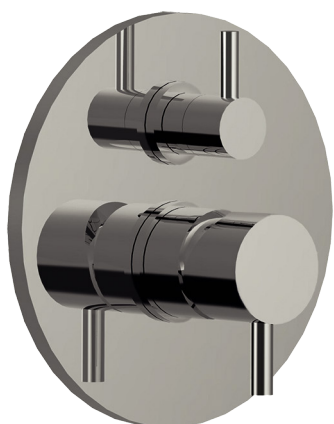

MYFUTURE

5964-3

Cartuccia ceramica
Ceramic cartridge

Box incasso GG-IN 212
Built-in box GG-IN 212

Deviatore 3 vie - 1 entrata 2 uscite
3-way diverter - 1 inlet 2 outlets

Cover intercambiabile
Interchangeable cover

Monocomando doccia incasso con selettore 3 vie (BOX GG-IN 213).

Single lever shower mixer with selector, 3 outlets (BOX GG-IN 213).

Mitigeur de douche à encastrer avec sélecteur 3 voies
(BOX GG-IN 213).

UP-Dusche Einhebelmischer mit 3-Wege Umstellung
(BOX GG-IN 212).

Mezclador de ducha empotrado con selector de 3 vías
(BOX GG-IN 213).

Смеситель для душа, однорычажный, с переключателем, 3
выхода (BOX GG-IN 213).

Articolo	Note	CROMO	BO-NO	NKO-BROP-VR0P-GF	O	OS-RG
5964-2		√	√	√	√	√

CROMO: Cromo / Chrome-Plated - **BO:** Bianco Opaco / Matt White - **NO:** Nero Opaco / Matt Black - **NKO:** Nikel Opaco / Matt Nikel - **BROP:** Bronzo Opaco / Matt Bronze - **VR0P:** Rame Opaco / Matt Copper - **GF:** Grafitte / Graphite - **O:** Oro / Gold - **OS:** Oro Spazzolato / Brushed Gold - **RG:** Oro Rosa / Rose Gold - **SC:** Senza scarico / Without pop-up waste * : Alcune parti potrebbero differenziarsi dallo standard. / Some parts might differ from standard. / Некоторые части могут отличаться от стандарта.