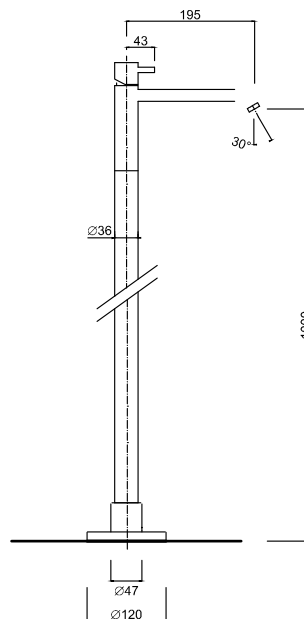

MYFUTURE

5990

Cartuccia ceramica
Ceramic cartridge

Aeratore WATERSAVING, 5 Lt min
WATERSAVING aerator, 5 Lt per min

Senza scarico
Without pop-up waste

Box incasso GF-BOX
Built-in box GF-BOX

Monocomando lavabo a pavimento.

Wash-basin single-lever mixer with floor pillar leg.

Mitigeur lavabo avec colonnette alimentation par le sol.

Freistehende Waschtischmischer.

Monomando lavabo con colonna a pavimento.

Однорычажный смеситель для раковины с напольной колонной.

Articolo	Note	CROMO	BO-NO	NKO-BROP-VROP-GF	O	OS-RG
5990		✓	✓	✓	✓	✓

CROMO: Cromo / Chrome-Plated - **BO:** Bianco Opaco / Matt White - **NO:** Nero Opaco / Matt Black - **NKO:** Nickel Opaco / Matt Nickel - **BROP:** Bronzo Opaco / Matt Bronze - **VROP:** Rame Opaco / Matt Copper - **GF:** Grafite / Graphite - **O:** Oro / Gold - **OS:** Oro Spazzolato / Brushed Gold - **RG:** Oro Rosa / Rose Gold - **SC:** Senza scarico / Without pop-up waste * : Alcune parti potrebbero differenziarsi dallo standard. / Some parts might differ from standard. / Некоторые части могут отличаться от стандарта.