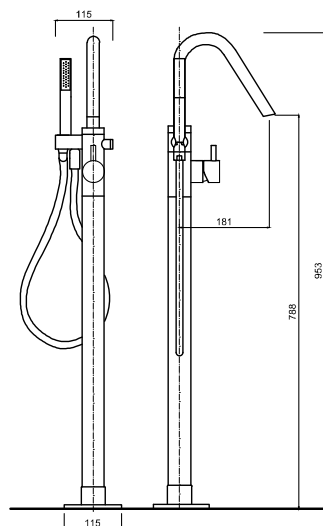

MYFUTURE

5992

Sistema anticalcare
Anti-scale system

G-BOX Box incasso
Built-in box

Monocomando vasca a pavimento (con scatola incasso).

Free-standing bath mixer (with built-in box).

Mélangeur baignoire à terre (avec la boîte murale).

Freistehende Wannenmischer (mit Montagedose auf dem Boden).

Monomando bañera al suelo (con caja de montaje en el suelo).

Свободно-стоящий смеситель для ванны (со встраиваемой коробкой).

Articolo	Note	CROMO	BO-NO	NKO-BROP-VROP-GF	O	OS-RG
5992		✓	✓	✓	✓	✓