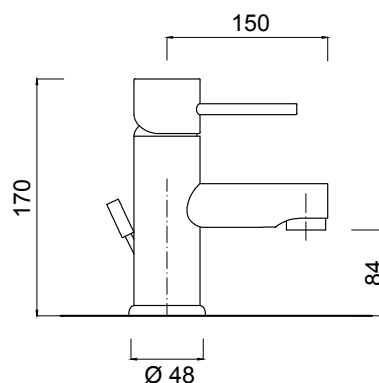

# FUTURO

6505A-15

Cartuccia ceramica  
Ceramic cartridge

**Monocomando lavabo, bocca mm.150, scarico 1"1/4 (con flessibile).**

*Wash-basin mixer, spout mm. 150, 1"1/4 pop-up waste (with flexibles).*

*Mitigeur lavabo, bec mm 150, vidage 1"1/4 (avec flexibles).*

*Einhebel-Waschtischmischer, Auslauf mm 150, Ablaufgarnitur 1"1/4 (inkl. Anschlussschläuche).*

*Monomando lavabo, caño mm 150, desagüe automático 1"1/4 (con flex.).*

*Смеситель для раковины, излив 150 мм., с донным клапаном на 1"1/4 (с гибкими шлангами)*

Articolo	Note	CROMO	BO-NO-NKO		
6505A-15		√	√		
6505A-15/SC	SC	√	√		

**CROMO:** Cromo / Chrome-Plated - **BO:** Bianco Opaco / Matt White - **NO:** Nero Opaco / Matt Black - **NKO:** Nikel Opaco / Matt Nikel - **SC:** Senza scarico / Without pop-up waste