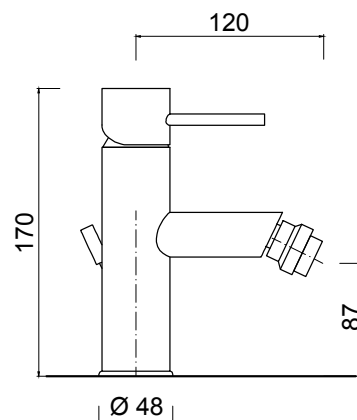

FUTURO

6507A

Cartuccia ceramica
Ceramic cartridge

Monocomando bidet, scarico 1"1/4 (con flessibile).

Bidet single-lever mixer, 1"1/4 pop-up waste (with flexible).

Mitigeur bidet avec vidage 1"1/4 (avec flexible).

Einhand-Bidetbatterie mit Ablaufgarnitur 1"1/4 (mit flexiblen Anschlusschläuchen).

Monomando bidet, tapón accionado por varilla 1"1/4 (con flexible).

Однорычажный смеситель для биде, донный клапан 1"1/4 (гибкая подводка).

Articolo	Note	CROMO	BO-NO-NKO		
6507A		✓	✓		

CROMO: Cromo / Chrome-Plated - **BO:** Bianco Opaco / Matt White - **NO:** Nero Opaco / Matt Black - **NKO:** Nikel Opaco / Matt Nikel - **SC:** Senza scarico / Without pop-up waste