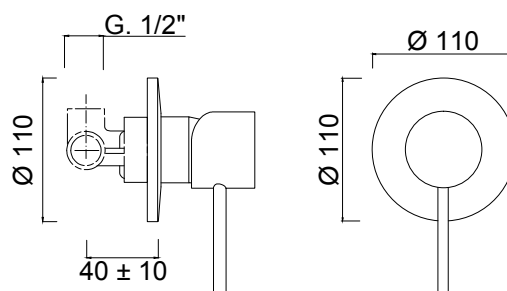

# FUTURO

6515

Cartuccia ceramica  
Ceramic cartridge

3022R

**Monocomando doccia incasso.**

*Shower built-in single-lever mixer.*

*Mitigeur pour douche à encaissement.*

*Unterputz-Duscheneinhebelmischer.*

*Monomando ducha para empotrar.*

*Однорычажный встроенный смеситель для душа.*

Articolo	Note	CROMO	BO-NO-NKO		
6515		✓	✓		

**CROMO:** Cromo / Chrome-Plated - **BO:** Bianco Opaco / Matt White - **NO:** Nero Opaco / Matt Black - **NKO:** Nikel Opaco / Matt Nikel - **SC:** Senza scarico / Without pop-up waste