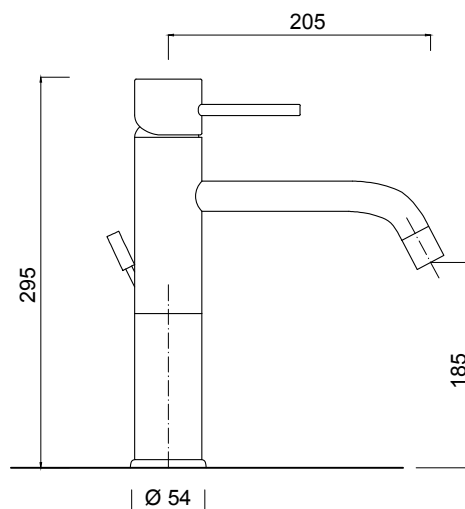

FUTURO

6539A

Cartuccia ceramica
Ceramic cartridge

Monocomando lavabo con prolunga, bocca lunga, scarico 1"1/4 (con flessibile)

High wash-basin single-lever mixer with long spout, 1"1/4 pop-up waste (with flex.).

Mitigeur lavabo haut avec bec long, avec vidage 1"1/4 (avec flexible).

Einhand-Waschtischbatterie mit hohem und langem Auslauf, mit Ablaufgarnitur 1"1/4 (mit flexiblen Anschlussschläuchen).

Monomando lavabo alto con caño longo, tapón accionado por varilla 1"1/4 (con flex.).

Высокий однорычажный смеситель для раковины с удлиненным изливом, донный клапан 1"1/4 (гибкая подводка).

| Articolo | Note | CROMO | BO-NO-NKO | | |
|----------|------|-------|-----------|--|--|
| 6539A | | ✓ | ✓ | | |
| 6539/SC | SC | ✓ | ✓ | | |