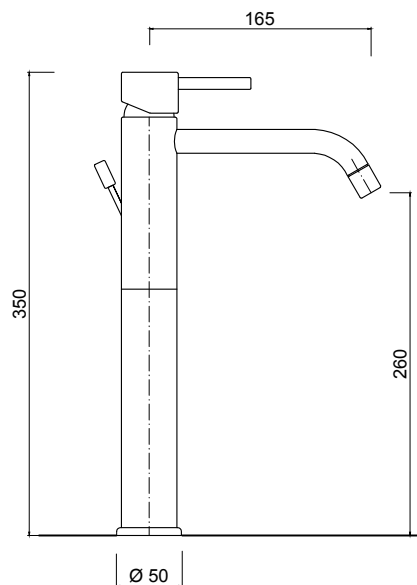

FUTURO

6549A

Cartuccia ceramica
Ceramic cartridge

Monocomando lavabo con prolunga, uscita alta, scarico 1"1/4 (con flessibile).

Wash-basin mixer with extension, high spout, 1"1/4 pop-up waste (with flexibles).

Mitigeur lavabo rehaussé, bec haut, vidage 1"1/4 (avec flexibles).

Hoher Einhebel-Waschtischmischer mit hohem Auslauf, Ablaufgarnitur 1"1/4 (inkl. Anschlusschläuche).

Monomando lavabo alto, desagüe automatico 1"1/4 (con flex.).

Смеситель для раковины с удлинением, с донным клапаном на 1"1/4 (с гибкими шлангами)

Articolo	Note	CROMO	BO-NO-NKO		
6549A		✓	✓		
6549/SC	SC	✓	✓		

CROMO: Cromo / Chrome-Plated - **BO:** Bianco Opaco / Matt White - **NO:** Nero Opaco / Matt Black - **NKO:** Nikel Opaco / Matt Nikel - **SC:** Senza scarico / Without pop-up waste