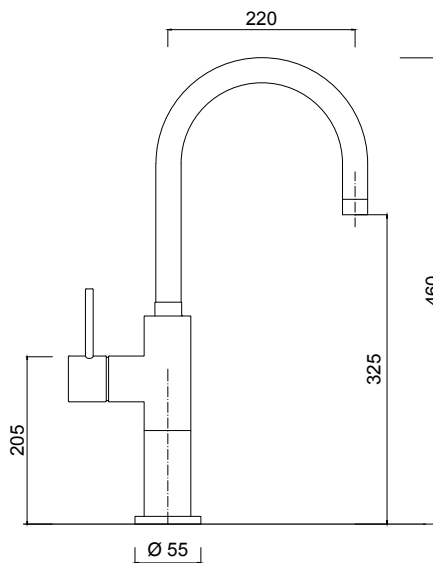

FUTURO

6582/SC

Cartuccia ceramica
Ceramic cartridge

3022R

Apertura frontale
Front opening

Senza scarico
Without pop-up waste

Monocomando lavabo con prolunga, bocca girevole a PONTE, scarico 1"1/4 (con flessibile).

Wash-basin mixer with extension, swivel spout, 1"1/4 pop-up waste (with flexibles).

Mitigeur lavabo rehaussé, bec orientable, vidage 1"1/4 (avec flexibles).

Hoher Einhebel-Waschtischmischer mit Schwenkauslauf, Ablaufgarnitur 1"1/4 (inkl. Anschlussschläuche).

Monomando lavabo alto, caño orientable, desagüe automático 1"1/4 (con flex.).

Смеситель для раковины с удлинением, поворотным изливом, с донным клапаном на 1"1/4 (с гибкими шлангами)

Articolo	Note	CROMO	BO-NO-NKO		
6582/SC		✓	✓		