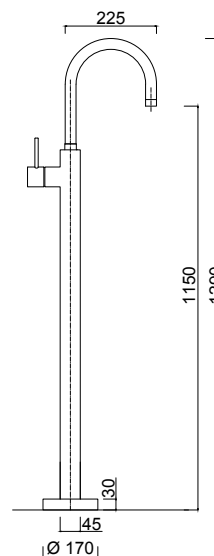

FUTURO

6590

Cartuccia ceramica
Ceramic cartridge

3022R

Apertura frontale
Front opening

Senza scarico
Without pop-up waste

Monocomando lavabo a pavimento, bocca girevole

Wash-basin single-lever mixer with floor pillar leg, swivel spout.

Mitigeur lavabo avec colonnette alimentation par le sol, bec mobile.

Waschtisch- Einhebelmischer mit Standfuss Schlauch, Schwenkbarer Rohrauslauf.

Monomando lavabo con columna a pavimento, caño giratorio.