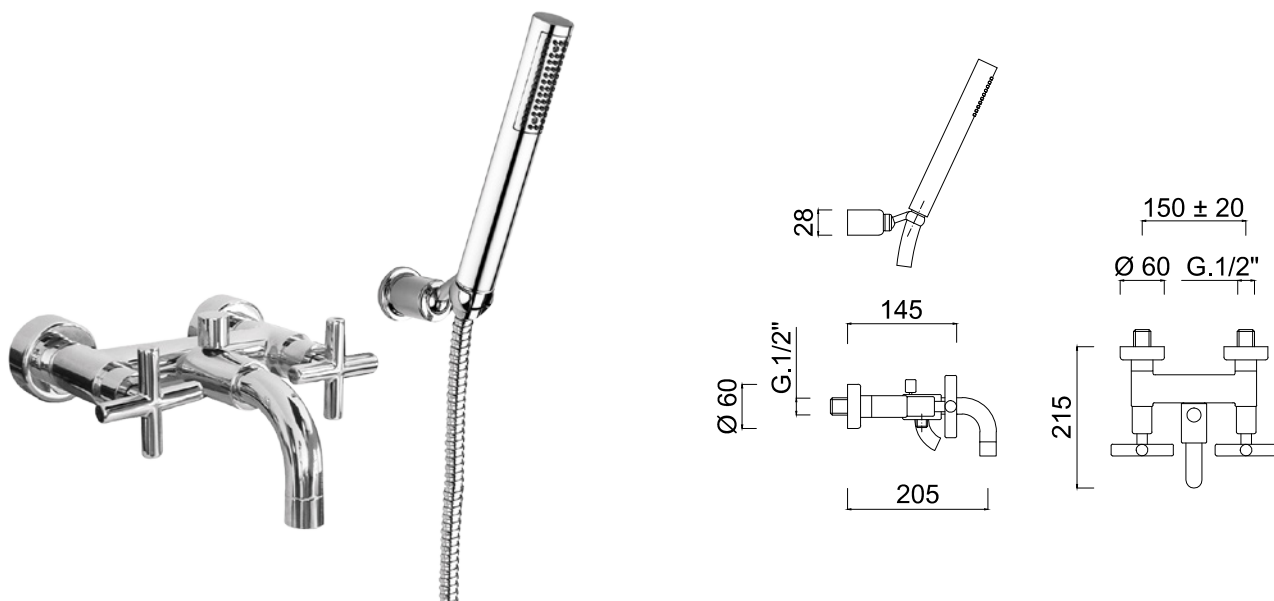

G3

7601

Vitone dischi ceramici, rotazione 90°
Ceramic discs headwork, 90° rotation

Sistema anticalcare
Anti-scale system

Gruppo vasca esterno con set doccia duplex

External bathtub set with duplex shower kit.

Mélangeur bain-douche extérieur avec ensemble de douche duplex.

Wannenbatterie mit Schlauch-Handbrause und verstellbarem Wandhalter.

Grupo bañera externo con conjunto de ducha duplex.

Комплект для ванны внешнего монтажа с душевым набором "Duplex."

Articolo	Note	CROMO	BO-NO-NKO		
7601		✓	✓		

CROMO: Cromo / Chrome-Plated - **BO:** Bianco Opaco / Matt White - **NO:** Nero Opaco / Matt Black - **NKO:** Nikel Opaco / Matt Nikel

Rubinetteria Giulini Giovanni srl