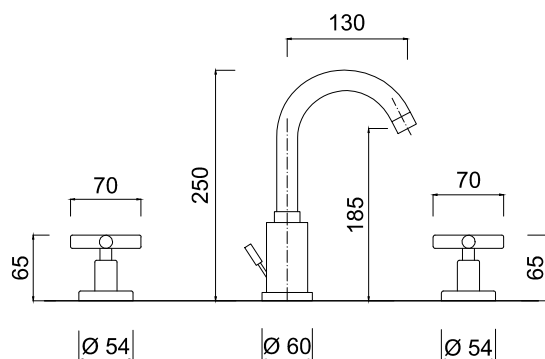

G3

7612A

Vitone dischi ceramici, rotazione 90°
Ceramic discs headwork, 90° rotation

0132

Batteria lavabo 3 fori, bocca girevole, scarico 1"1/4
3-hole wash-basin set, swivel spout, 1"1/4 pop-up waste.
Mélangeur lavabo à trois trous, bec mobile, vidage automatique 1"1/4.
Waschtisch-Dreilochbatterie, Schwenkbarer Rohrauslauf, Ablaufgarnitur 1"1/4.
Bateria lavabo con 3 agujeros, caño giratorio, tapón accionado por varilla 1"1/4.
Комплект для раковины на 3 отверстия, поворотный излив, донный клапан 1"1/4.

Articolo	Note	CROMO	BO-NO-NKO		
7612A		√	√		

CROMO: Cromo / Chrome-Plated - **BO:** Bianco Opaco / Matt White - **NO:** Nero Opaco / Matt Black - **NKO:** Nikel Opaco / Matt Nikel

Rubinetteria Giulini Giovanni srl