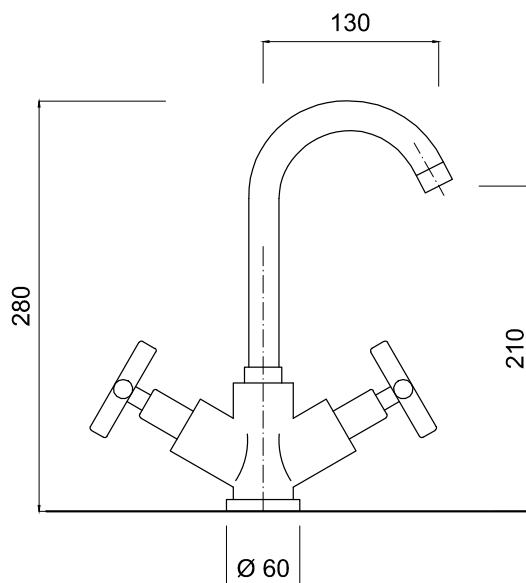

## 7657A

Vitone dischi ceramici, rotazione 90°  
Ceramic discs headwork, 90° rotation

0132

**Monoforo lavabo, bocca girevole, scarico 1"1/4 (con flessibile).**

*Wash-basin unit, swivel spout, 1"1/4 pop-up waste (with flexible).*

*Mélangeur monotrou lavabo, bec mobile, vidage automatique 1"1/4 (avec flex.)*

*Waschtisch-Einlochbatterie, Schwenkbarer Rohrauslauf, Ablaufgarnitur 1"1/4 (mit flexiblen Anschlusschläuchen).*

*Monobloque lavabo, caño giratorio, tapón accionado por varilla 1"1/4 (con flexible).*

*Смеситель для раковины, поворотный излив, донный клапан 1"1/4 (гибкая подводка).*

Articolo	Note	CROMO	BO-NO-NKO		
7657A		✓	✓		

**CROMO:** Cromo / Chrome-Plated - **BO:** Bianco Opaco / Matt White - **NO:** Nero Opaco / Matt Black - **NKO:** Nikel Opaco / Matt Nikel