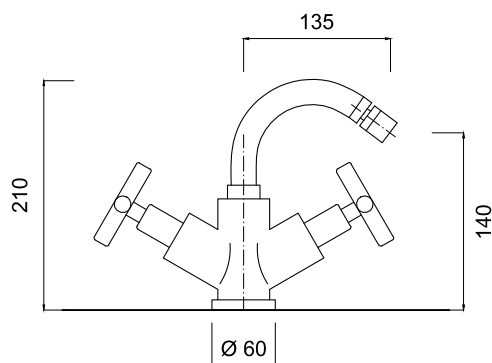

G3

7659A

Vitone dischi ceramici, rotazione 90°
Ceramic discs headwork, 90° rotation

0132

Monoforo bidet, bocca girevole, scarico 1"1/4 (con flessibile)

Bidet unit, swivel spout, 1"1/4 pop-up waste (with flexible).

Mélangeur monotrou bidet, bec mobile, vidage automatique 1"1/4 (avec flex.)

Bidet-Einlochbatterie, Schwenkbarer Rohrauslauf, Ablaufgarnitur 1"1/4 (mit flexiblen Anschlusschläuchen).

Monobloque bidet, caño giratorio, tapón accionado por varilla 1"1/4 (con flexible).

Смеситель для биде, поворотный излив, донный клапан 1"1/4 (гибкая подводка).

Articolo	Note	CROMO	BO-NO-NKO		
7659A		✓	✓		

CROMO: Cromo / Chrome-Plated - **BO:** Bianco Opaco / Matt White - **NO:** Nero Opaco / Matt Black - **NKO:** Nikel Opaco / Matt Nikel