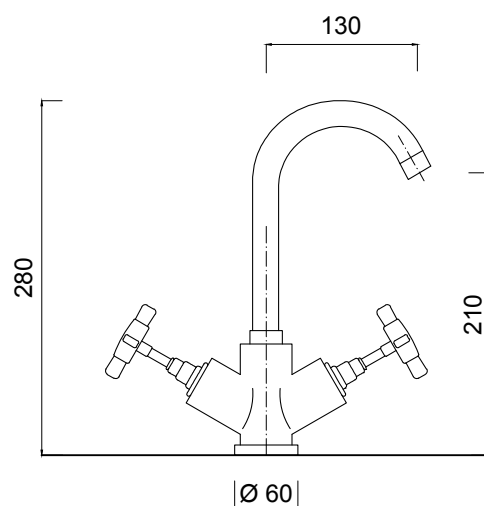

## 7957A

Vitone dischi ceramici, rotazione 90°  
Ceramic discs headwork, 90° rotation

0132K

**Monoforo lavabo, bocca girevole, scarico 1"1/4 (con flessibile).**  
Wash-basin unit, swivel spout, 1"1/4 pop-up waste (with flexible).  
Mélangeur monotrou lavabo, bec mobile, vidage automatique 1"1/4 (avec flex.)  
Waschtisch-Einlochbatterie, Rohrauslauf, Ablaufgarnitur 1"1/4 (mit flexiblen Anschlussschläuchen).  
Monobloque lavabo, caño giratorio, tapón accionado por varilla 1"1/4 (con flexible).  
Смеситель для раковины, поворотный излив, донный клапан 1"1/4 (гибкая подводка).

Articolo	Note	CROMO	AR	O	
7957A		✓	✓	✓	

**CROMO:** Cromo / Chrome-Plated - **AR:** Argento Antico / Old Silver - **O:** Oro / Gold

**Rubinetteria Giulini Giovanni srl**

Via Salvo D'Acquisto, 22 - 28076 Poggio (No) Italy