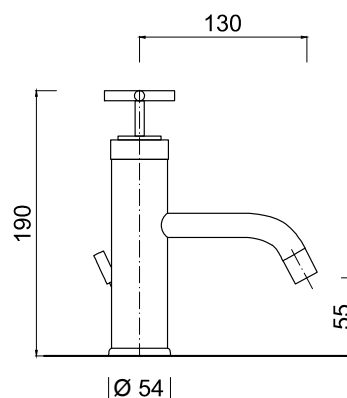

ELICA

9205A

Cartuccia progressiva
Progressive cartridge

3022ED

Aeratore WATERSAVING, 12 Lt min
WATERSAVING aerator, 12 Lt per min

Monocomando lavabo, scarico 1"1/4 (con flessibile).

Wash-basin single-lever mixer, 1"1/4 pop-up waste (with flexible).

Mitigeur lavabo avec vidage 1"1/4 (avec flexible).

Einhand-Waschtischbatterie mit Ablaufgarnitur 1"1/4 (mit flexiblen Anschlusschläuchen).

Monomando lavabo tapón accionado por varilla 1"1/4 (con flexible).

Однорычажный смеситель для раковины, донный клапан 1"1/4 (гибкая подводка).

Articolo	Note	CROMO			
9205A		√			

CROMO: Cromo / Chrome-Plated

Rubinetteria Giulini Giovanni srl

Via Salvo D'Acquisto, 22 - 28076 Pogno (No) Italy