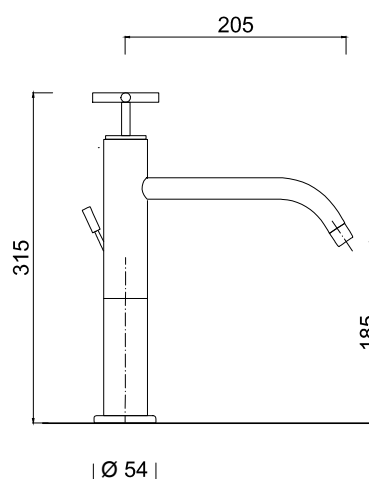

ELICA

9239A

Cartuccia progressiva
Progressive cartridge

3022ED

Aeratore WATERSAVING, 12 Lt min
WATERSAVING aerator, 12 Lt per min

Monocomando lavabo con prolunga, bocca lunga, scarico 1"1/4 (con flessibile)

High wash-basin single-lever mixer with long spout, 1"1/4 pop-up waste (with flex.).

Mitigeur lavabo haut avec bec long, avec vidage 1"1/4 (avec flexible).

Einhand-Waschtischbatterie mit hohem und langem Auslauf, mit Ablaufgarnitur 1"1/4 (mit flexiblen Anschlusschläuchen).

Monomando lavabo alto con caño longo, tapón accionado por varilla 1"1/4 (con flex.).

Высокий однорычажный смеситель для раковины с удлиненным изливом, донный клапан 1"1/4 (гибкая подводка).

| Articolo | Note | CROMO | | | |
|----------|------|-------|--|--|--|
| 9239A | | √ | | | |