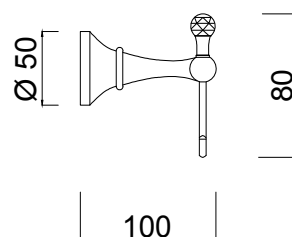

IBISCO CRYSTAL - IBISCO CERAMICA

RG1116/S

Appendiabito doppio

Double hook

Porte-peignoir double

Doppel-Kleiderhaken

Percha doble

Двойной крючок

Articolo	Note	CROMO	BR	O	
RG1116/S		√	√	√	
RG1116CE	CE	√	√	√	

CROMO: Cromo / Chrome-Plated - **BR:** Bronzo / Bronze - **O:** Oro / Gold - **CE:** Ceramica / Ceramic

Rubinetteria Giulini Giovanni srl

Via Salvo D'Acquisto, 22 - 28076 Poggio (No) Italy