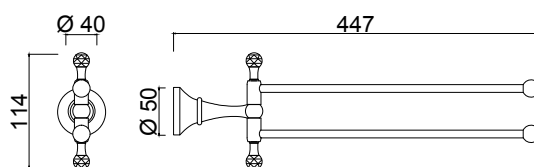

# IBISCO CRYSTAL - IBISCO CERAMICA

RG1121/S

**Porta salviette snodato.**

*Jointed towel-rack.*

*Porte-serviettes orientable.*

*Handtuchhalter.*

*Toallero articulado.*

*Полотенцедержатель.*

Articolo	Note	CROMO	BR	O	
RG1121/S		√	√	√	
RG1121CE	CE	√	√	√	

**CROMO:** Cromo / Chrome-Plated - **BR:** Bronzo / Bronze - **O:** Oro / Gold - **CE:** Ceramica / Ceramic

**Rubinetteria Giulini Giovanni srl**