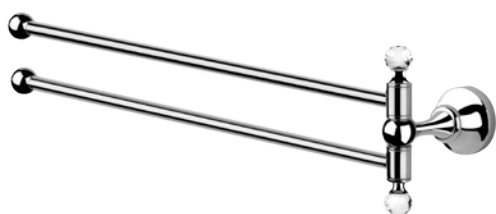

# IBISCO CRYSTAL - IBISCO CERAMICA

RG1121/S

**Porta salviette snodato.**

*Jointed towel-rack.*

*Porte-serviettes orientable.*

*Handtuchhalter.*

*Toallero articulado.*

*Полотенцедержатель.*

Articolo	Note	CROMO	BR	O	
RG1121/S		√	√	√	
RG1121CE	CE	√	√	√	

**CROMO:** Cromo / Chrome-Plated - **BR:** Bronzo / Bronze - **O:** Oro / Gold - **CE:** Ceramica / Ceramic

**Rubinetteria Giulini Giovanni srl**