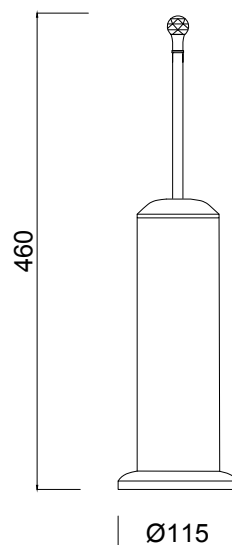

IBISCO CRYSTAL - IBISCO CERAMICA

RG1130/S

Porta scopino da appoggio. ACCIAIO

Free-standing brush-holder.

Porte-balayette d'appui.

Toilettebürstehalter.

Portasepillo d'appoggio.

Ерш напольный.

Articolo	Note	CROMO	BR	O	
RG1130/S		√	√	√	
RG1130CE	CE	√	√	√	

CROMO: Cromo / Chrome-Plated - **BR:** Bronzo / Bronze - **O:** Oro / Gold - **CE:** Ceramica / Ceramic

Rubinetteria Giulini Giovanni srl

Via Salvo D'Acquisto, 22 - 28076 Poggio (No) Italy