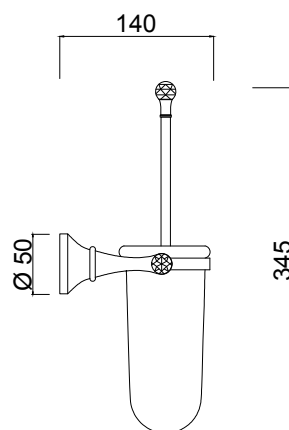

IBISCO CRYSTAL - IBISCO CERAMICA

RG1133/S

Porta scopino da parete con coperchio.

Wall brush-holder with lid.

Porte-balayette au mur avec couvercle.

Wandbürstengarnitur.

Portacepillo de pared con tapa.

Ерш подвешной с крышкой.

Articolo	Note	CROMO	BR	O	
RG1133/S		✓	✓	✓	
RG1133CE	CE	✓	✓	✓	

CROMO: Cromo / Chrome-Plated - **BR:** Bronzo / Bronze - **O:** Oro / Gold - **CE:** Ceramica / Ceramic

Rubinetteria Giulini Giovanni srl

Via Salvo D'Acquisto, 22 - 28076 Poggio (No) Italy