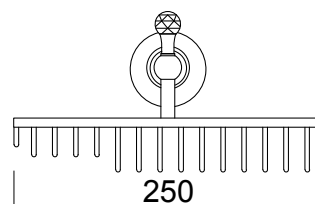

IBISCO CRYSTAL - IBISCO CERAMICA

RG1160/S

Griglia porta spugna
Basket soap holder
Panier porte-savon
Schwammkorb
Jabonera
Решетка для мыла

| Articolo | Note | CROMO | BR | O | |
|----------|------|-------|----|---|--|
| RG1160/S | | ✓ | ✓ | ✓ | |
| RG1160CE | CE | ✓ | ✓ | ✓ | |

CROMO: Cromo / Chrome-Plated - **BR:** Bronzo / Bronze - **O:** Oro / Gold - **CE:** Ceramica / Ceramic

Rubinetteria Giulini Giovanni srl

Via Salvo D'Acquisto, 22 - 28076 Pogno (No) Italy

Tel. +39 0322 97157 / Fax. +39 032297498 - Tel. Export +39 0322 97057 - www.giulini.it - info@giulini.it