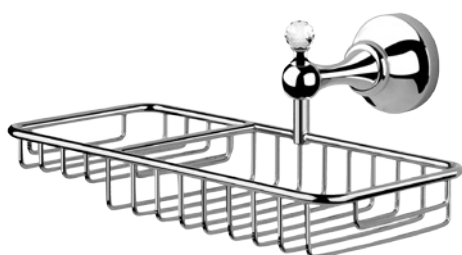

IBISCO CRYSTAL - IBISCO CERAMICA

RG1160/S

Griglia porta spugna
Basket soap holder
Panier porte-savon
Schwammkorb
Jabonera
Решетка для мыла

| Articolo | Note | CROMO | BR | O | |
|----------|------|-------|----|---|--|
| RG1160/S | | ✓ | ✓ | ✓ | |
| RG1160CE | CE | ✓ | ✓ | ✓ | |