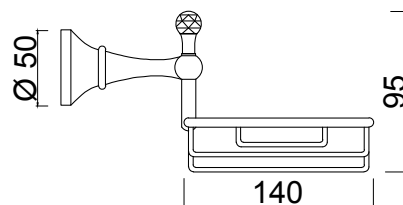

IBISCO CRYSTAL - IBISCO CERAMICA

RG1160/S

Griglia porta spugna
Basket soap holder
Panier porte-savon
Schwammkorb
Jabonera
Решетка для мыла

| Articolo | Note | CROMO | BR | O | |
|----------|------|-------|----|---|--|
| RG1160/S | | ✓ | ✓ | ✓ | |
| RG1160CE | CE | ✓ | ✓ | ✓ | |

CROMO: Cromo / Chrome-Plated - **BR:** Bronzo / Bronze - **O:** Oro / Gold - **CE:** Ceramica / Ceramic

Rubinetteria Giulini Giovanni srl

Via Salvo D'Acquisto, 22 - 28076 Pogno (No) Italy

Tel. +39 0322 97157 / Fax. +39 032297498 - Tel. Export +39 0322 97057 - www.giulini.it - info@giulini.it