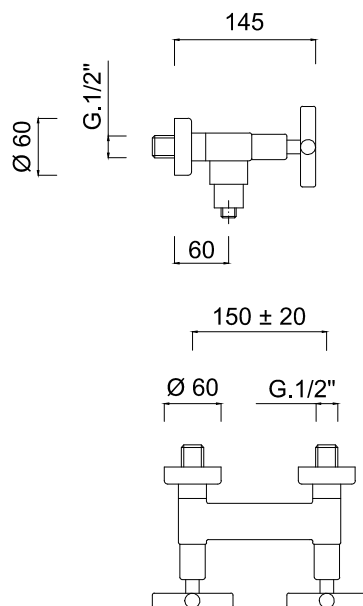

G3

7607

Vitone dischi ceramici, rotazione 90°
Ceramic discs headwork, 90° rotation

0132

Gruppo doccia esterno

External shower mixer.

Mélangeur extérieur de douche.

Aufputz- Brausebatterie.

Grupo ducha externo.

Смеситель для душа внешнего монтажа.

Articolo	Note	CROMO	BO-NO-NKO		
7607		✓	✓		

CROMO: Cromo / Chrome-Plated - **BO:** Bianco Opaco / Matt White - **NO:** Nero Opaco / Matt Black - **NKO:** Nikel Opaco / Matt Nikel