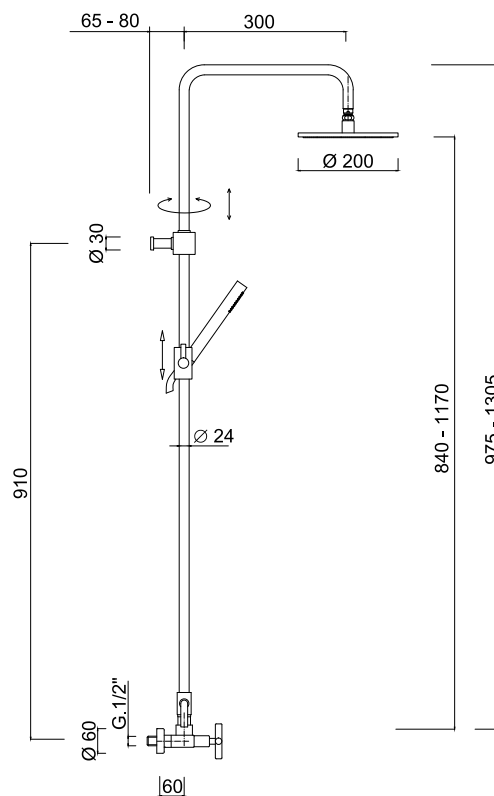

G3

7607WC-S

Vitone dischi ceramici, rotazione 90°
Ceramic discs headwork, 90° rotation

0132

Soffione tondo D.200 mm
Round showerhead Ø 200 mm

Sistema anticalcare
Anti-scale system

Orientabile
Swivelling

Telescopico
Extendible

Scorrevole
Sliding

Colonna doccia esterna, set doccia, soffione in ottone

External shower column, shower kit, brass shower head.

Colonne de douche extérieure, ensemble de douche, pomme de douche en laiton.

Aufputz-Standbrause, Brauseset, Kopfbrause in Messing.

Columna ducha externa, conjunto de ducha, rociador en latón.

Душевая колонна внешнего монтажа, душевой набор, верхний душ из латуни

Articolo	Note	CROMO	BO-NO-NKO		
7607WC-S		✓	✓		