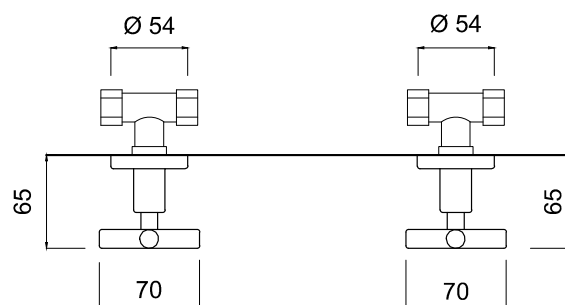

G3

7615

Vitone dischi ceramici, rotazione 90°
Ceramic discs headwork, 90° rotation

0132

Rubinetti incasso doccia

Concealed shower taps.

Mélangeur douche encastré.

Unterputz-Brausebatterie.

Grupo ducha empotrar.

Встроенные краны для душа.

Articolo	Note	CROMO	BO-NO-NKO		
7615		✓	✓		

CROMO: Cromo / Chrome-Plated - **BO:** Bianco Opaco / Matt White - **NO:** Nero Opaco / Matt Black - **NKO:** Nikel Opaco / Matt Nikel