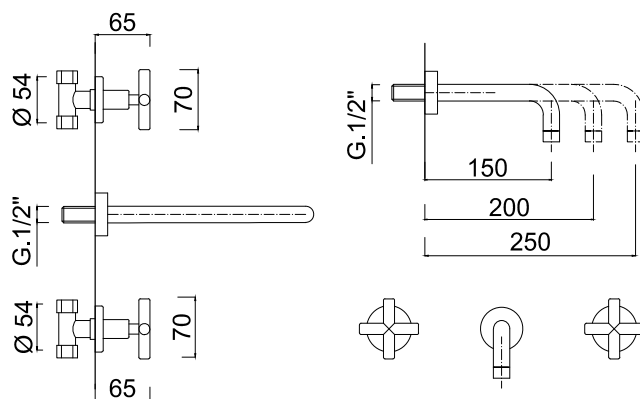

G3

7620-25

Vitone dischi ceramici, rotazione 90°
Ceramic discs headwork, 90° rotation

Senza scarico
Without pop-up waste

Lavabo 3 fori a muro, bocca mm.250, senza scarico.
Wall-mounted 3-hole wash-basin set, spout mm 250, without pop-up waste.

Mélangeur lavabo mural 3 trous, bec mm 250, sans vidage.
3-Loch Waschtischarmatur für die Wandmontage, Auslauf mm 250, ohne Ablaufgarnitur.

Bimando lavabo mural 3 agujeros, caño mm 250, sin desagüe automático.

Комплект для раковины на 3 отверстия настенного монтажа, излив 250 мм., без донного клапана

Articolo	Note	CROMO	BO-NO-BKO		
7620-25	mm 250	✓	✓		
7620-20	mm 200	✓	✓		
7620-15	mm 150	✓	✓		

CROMO: Cromo / Chrome-Plated - **BO:** Bianco Opaco / Matt White - **NO:** Nero Opaco / Matt Black - **NKO:** Nikel Opaco / Matt Nikel