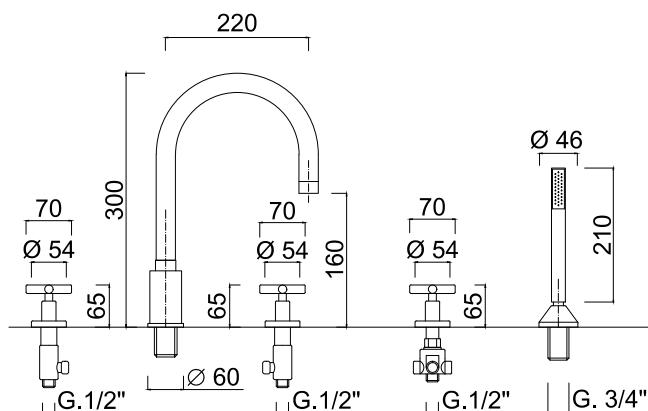

G3

7660

Vitone dischi ceramici, rotazione 90°
Ceramic discs headwork, 90° rotation

Sistema anticalcare
Anti-scale system

Batteria bordo vasca 5 fori

5-hole bath border set.

Mélangeur bain/douche sur gorge 5 trous.

5-Loch Wannen Kombination.

Bimando bañera de repisa 5 agujeros.

Комплект на борт ванны на 5 отверстий.

Articolo	Note	CROMO	BO-NO-NKO		
7660		✓	✓		

CROMO: Cromo / Chrome-Plated - **BO:** Bianco Opaco / Matt White - **NO:** Nero Opaco / Matt Black - **NKO:** Nikel Opaco / Matt Nikel