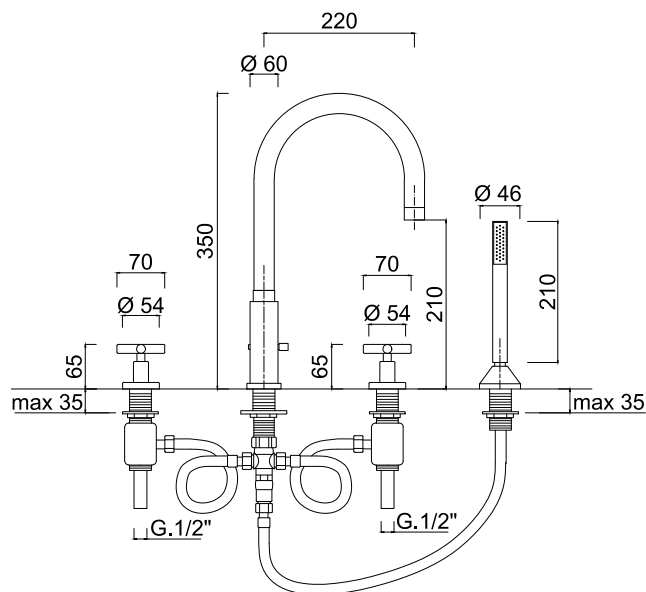

**G3**

**7665**

Vitone dischi ceramici, rotazione 90°  
Ceramic discs headwork, 90° rotation

0132

Sistema anticalcare  
Anti-scale system

**Batteria bordo vasca 4 fori, bocca con deviatore.**

*4-hole deck mounted set, spout with diverter.*

*Mélangeur bain-douche sur gorge 4 trous, bec avec inverseur.*

*4-Loch Wannrandarmatur, Auslauf mit Umsteller.*

*Grifo bañera de repisa 4 agujeros, caño con inversor.*

*Комплект на 4 отверстия на край ванны, излив с дивертером*

Articolo	Note	CROMO	BO-NO-NKO		
7665		√	√		

**CROMO:** Cromo / Chrome-Plated - **BO:** Bianco Opaco / Matt White - **NO:** Nero Opaco / Matt Black - **NKO:** Nikel Opaco / Matt Nikel

**Rubinetteria Giulini Giovanni srl**