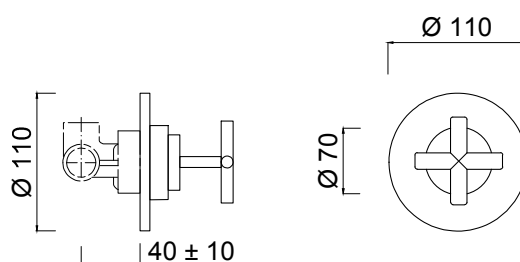

ELICA

9215

Cartuccia progressiva
Progressive cartridge

3022ER

Monocomando doccia incasso.

Shower built-in single-lever mixer.

Mitigeur pour douche à encaissement.

Unterputz-Duscheneinhebelmischer.

Monomando ducha para empotrar.

Однорычажный встроенный смеситель для душа.

Articolo	Note	CROMO			
9215		✓			

CROMO: Cromo / Chrome-Plated

Rubinetteria Giulini Giovanni srl

Via Salvo D'Acquisto, 22 - 28076 Poggio (No) Italy