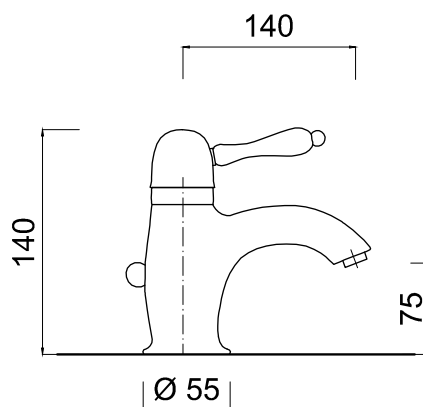

HARMONY - HARMONY CRYSTAL

9505A

Cartuccia ceramica
Ceramic cartridge

Monocomando lavabo, scarico 1"1/4 (con flessibile).

Wash-basin single-lever mixer, 1"1/4 pop-up waste (with flexible).

Mitigeur lavabo avec vidage 1"1/4 (avec flexible).

Einhand-Waschtischbatterie mit Ablaufgarnitur 1"1/4 (mit flexiblen Anschlusschläuchen).

Monomando lavabo tapón accionado por varilla 1"1/4 (con flexible).

Однорычажный смеситель для раковины, донный клапан 1"1/4 (гибкая подводка).