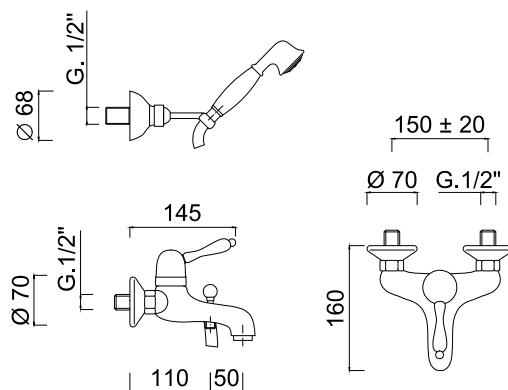

HARMONY - HARMONY CRYSTAL

9501

Cartuccia ceramica
Ceramic cartridge

Monocomando vasca esterno con set doccia duplex.

External bathtub single-lever mixer with duplex shower kit.

Mitigeur bain/douche mural avec ensemble de douche duplex.

Aufputz- Einhebelmischer mit Brauseset Duplex.

Monomando bañera externo con conjunto de ducha duplex.

Однорычажный смеситель внешнего монтажа для ванны с душевым набором "Duplex"

Articolo	Note	CROMO	AR-BR	O	
9501		√	√	√	
9501L	L	√	√	√	
9501CE	CE	√	√	√	
9501/S	S	√	√	√	
9601	LB	√	√	√	