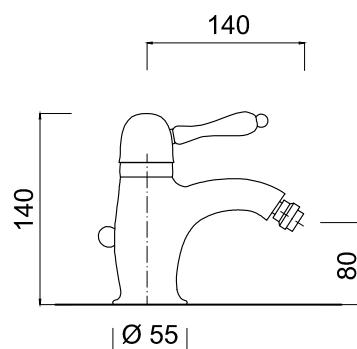

# HARMONY - HARMONY CRYSTAL

9507A

Cartuccia ceramica  
Ceramic cartridge

**Monocomando bidet, scarico 1"1/4 (con flessibile).**

*Bidet single-lever mixer, 1"1/4 pop-up waste (with flexible).*

*Mitigeur bidet avec vidage 1"1/4 (avec flexible).*

*Einhand-Bidetbatterie mit Ablaufgarnitur 1"1/4 (mit flexiblen Anschlusschläuchen).*

*Monomando bidet, tarón accionado por varilla 1"1/4 (con flexible).*

*Однорычажный смеситель для биде, донный клапан 1"1/4 (гибкая подводка).*